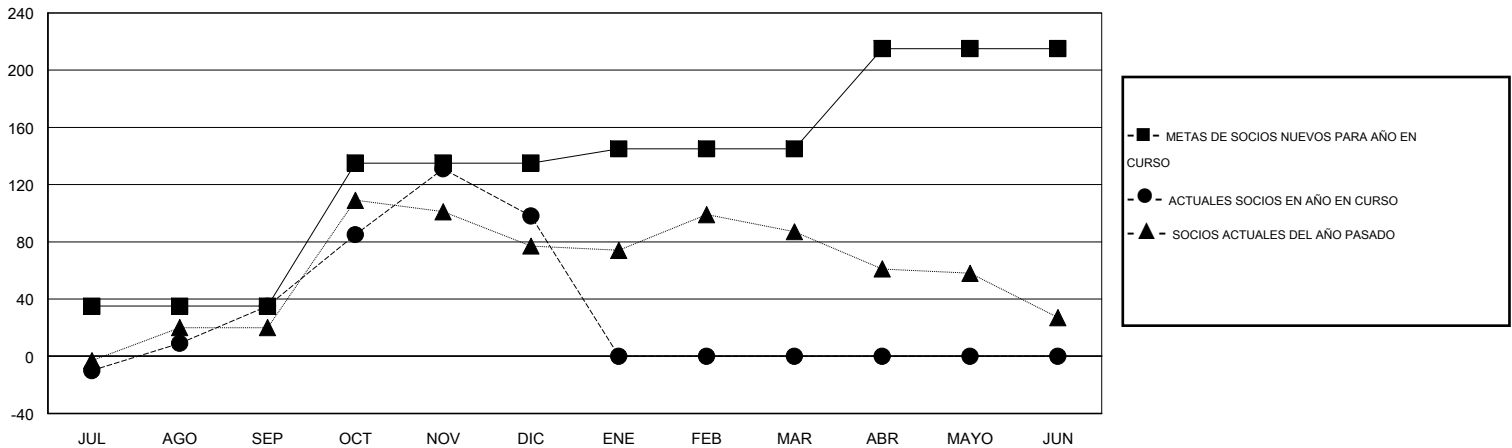

MONTHLY MEMBERSHIP PROGRESS REPORT

District H 3

Results as of: 12/31/2014

GMT: Jaime García Cepeda

UBICACIÓN PERU

GMT DE AE 3

Clubes					socios				
RESULTADOS DE 2014-2015					RESULTADOS DE 2014-2015				
TRIMESTRE	META DE CLUBES NUEVOS	NUEVOS CLUBES	CLUBES DADOS DE BAJA	GANANCIA/PÉRDIDA NETA	TRIMESTRE	META DE SOCIOS NUEVOS	SOCIOS FUNDADORES Y NUEVOS SOCIOS AÑADIDOS	SOCIOS DADOS DE BAJA	GANANCIA/PÉRDIDA NETA
JUL/AGO/SEP	2	1	1	0	JUL/AGO/SEP	35	77	42	35
OCT/NOV/DIC	2	3	0	3	OCT/NOV/DIC	100	140	77	63
ENE/FEB/MAR	1	0	0	0	ENE/FEB/MAR	10	0	0	0
ABR/MAYO/JUN	1	0	0	0	ABR/MAYO/JUN	70	0	0	0

METAS Y CIFRA ACUMULATIVA DE CLUBES NUEVOS

METAS Y CIFRA ACUMULATIVA DE SOCIOS

CLUBES DADOS DE BAJA: 1	48 CLUBS OF 66 AÑADIERON 1 O MÁS SOCIOS NUEVOS	<u>DISTRIBUCIÓN POR SEXO</u>	
SOCIOS DADOS DE BAJA		MASCULINO	707 (50.79%)
FALLECIDOS	3	FEMENINO	685 (49.21%)
CLUB CANCELADO	0	SOCIOS EN UNIDAD FAMILIAR 460 CABEZA DE FAMILIA 186 NO ES CABEZA DE FAMILIA 274	
OTRO	116		
TOTAL	119		
CLIC AQUÍ PARA DATOS DE SALUD DE CLUB			