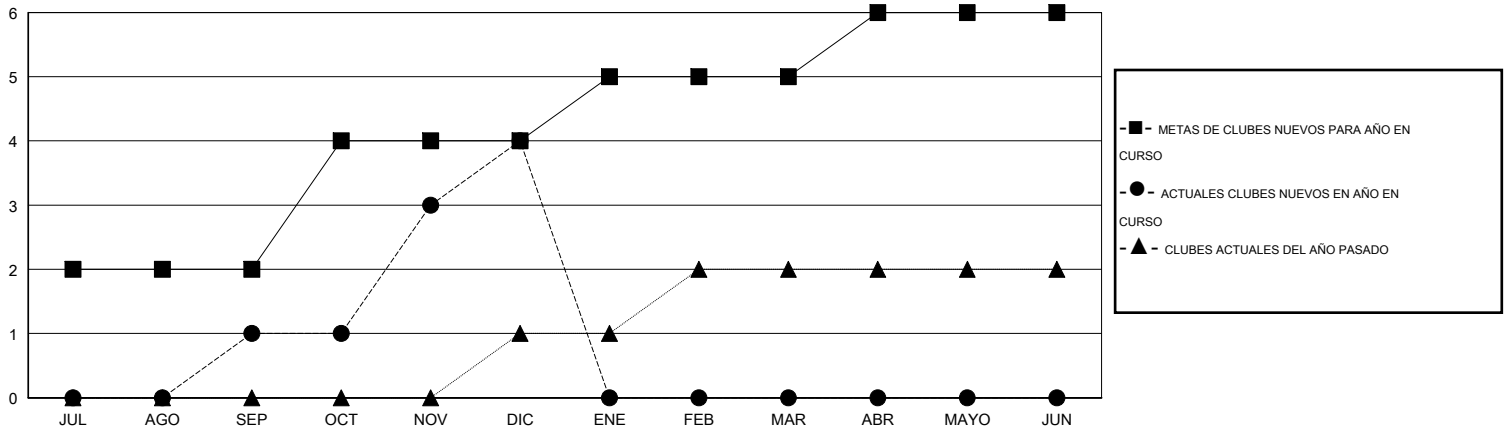

MONTHLY MEMBERSHIP PROGRESS REPORT

District H 3

Results as of: 12/31/2014

GMT: Jaime García Cepeda

UBICACIÓN PERU

GMT DE AE 3

Clubes					socios				
RESULTADOS DE 2014-2015					RESULTADOS DE 2014-2015				
TRIMESTRE	META DE CLUBES NUEVOS	NUEVOS CLUBES	CLUBES DADOS DE BAJA	GANANCIA/PÉRDIDA NETA	TRIMESTRE	META DE SOCIOS NUEVOS	SOCIOS FUNDADORES Y NUEVOS SOCIOS AÑADIDOS	SOCIOS DADOS DE BAJA	GANANCIA/PÉRDIDA NETA
JUL/AGO/SEP	2	1	1	0	JUL/AGO/SEP	35	77	42	35
OCT/NOV/DIC	2	3	0	3	OCT/NOV/DIC	100	140	77	63
ENE/FEB/MAR	1	0	0	0	ENE/FEB/MAR	10	0	0	0
ABR/MAYO/JUN	1	0	0	0	ABR/MAYO/JUN	70	0	0	0

METAS Y CIFRA ACUMULATIVA DE CLUBES NUEVOS

METAS Y CIFRA ACUMULATIVA DE SOCIOS

CLUBES DADOS DE BAJA: 1	48 CLUBS OF 66 AÑADIERON 1 O MÁS SOCIOS NUEVOS	<u>DISTRIBUCIÓN POR SEXO</u>	
SOCIOS DADOS DE BAJA		MASCULINO	707 (50.79%)
FALLECIDOS	3	FEMENINO	685 (49.21%)
CLUB CANCELADO	0	SOCIOS EN UNIDAD FAMILIAR 460 CABEZA DE FAMILIA 186 NO ES CABEZA DE FAMILIA 274	
OTRO	116		
TOTAL	119		
CLIC AQUÍ PARA DATOS DE SALUD DE CLUB			